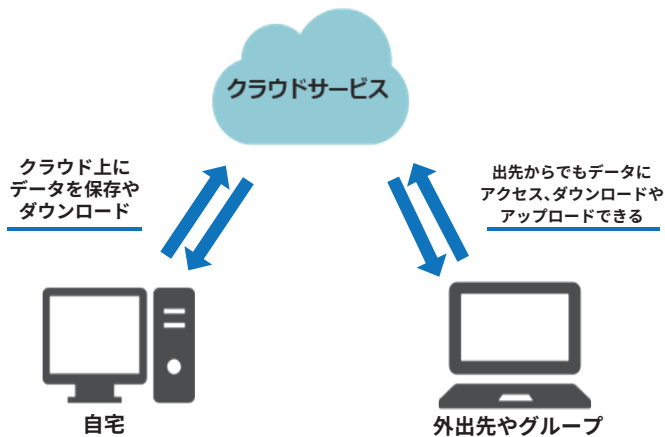

# 国内最高品質のビジネスクラウドに あなたの大切なデータ保管

データのバックアップとして  
会社やグループの情報共有用として  
グループウェアの活用  
テレワークや業務の効率化  
BCP（事業継続計画）対策に！  
セキュリティ対策としてなど  
**導入により幅広い用途に対応できるように！**

**1GB=A4書類 43万枚分**  
**スマホ写真 400枚分**  
**一眼レフ写真でも 200枚分**  
**音楽データなら 200曲**

**動画データの保存は  
容量無制限 X をおすすめします！**

	初期費用	月額費用
容量 S (1GB)	8000 円	350 円
容量 M (10GB)	8000 円	2800 円
容量無制限 X	8000 円	4800 円

**まずはお気軽にお問い合わせください**

**WOL ワールドオンライン**

<http://www.wol.ne.jp>  
東京都北区赤羽北 2-1-1  
TEL: 03-3907-0321  
Mail: info@po.wol.ne.jp